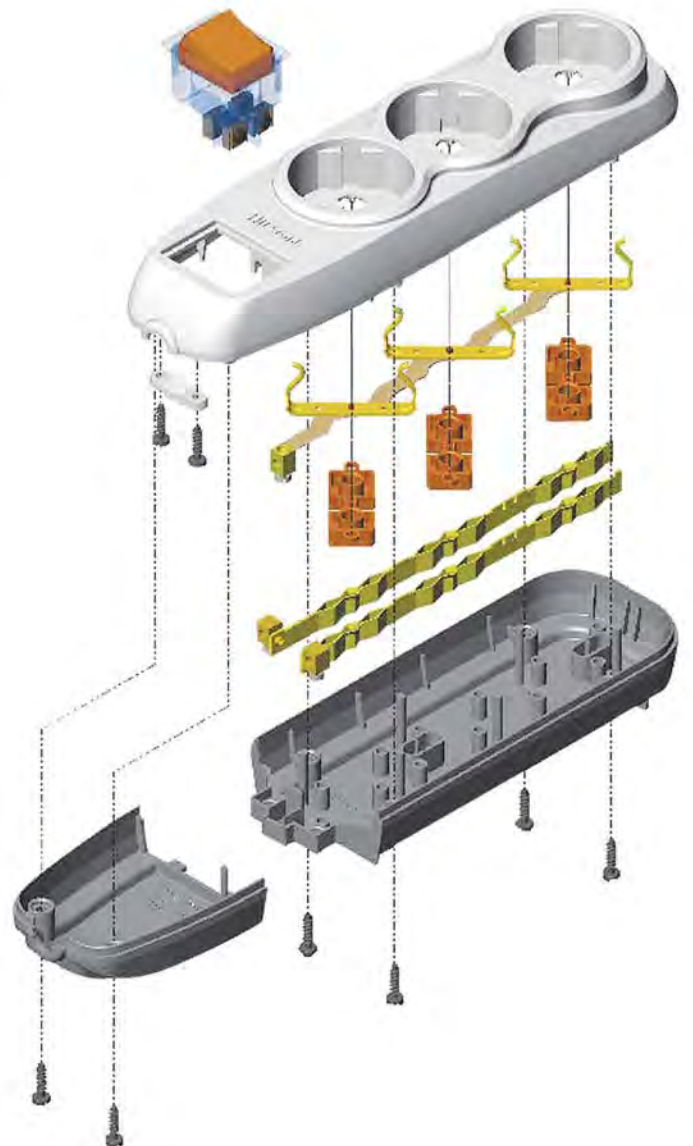

Ürün Montaj Detayları

Montage Details

Подробности Сборки Изделия

Grup Priz / Multiple Socket / Колодка

Grup Priz Anahtarlı / Multiple Socket with Switch /Колодка с Кнопкой