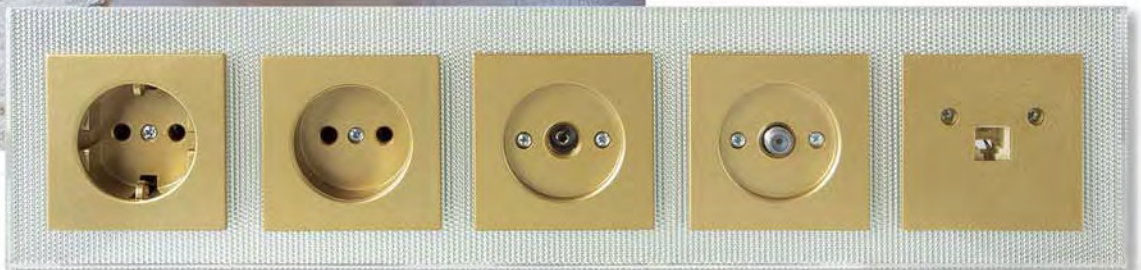

2'li Çerçeve  
2 Gang Frame  
Двойная Рамка

3'lü Çerçeve  
3 Gang Frame  
Тройная Рамка

4'lü Çerçeve  
4 Gang Frame  
Четверная Рамка

5'li Çerçeve  
5 Gang Frame  
Пятерная Рамка

Kod/Code	Ürün Tanımı	Description	Kutu Adeti Quantity in box	Koli Adeti Quantity in box
	Sıva Altı Anahtar ve Priz Serileri	Flush Mounted Switch&Socket Series		
23 XX 10 01	Anahtar	One Way Switch	20	30
23 XX 10 02	Işıkli Anahtar	Illuminated One Way Switch	20	30
23 XX 10 03	Komitatör	Double One Way Switch (Commutator)	20	30
23 XX 10 04	Işıkli Komitatör	Illuminated Double One Way Switch (Illuminated Commutator)	20	30
23 XX 10 66	3 Lü Anahtar	Triple Switch	20	30
23 XX 10 05	Light Anahtar	Light Switch	20	30
23 XX 10 06	Işıkli Light Anahtar	Illuminated Light Switch	20	30
23 XX 10 07	Veavien	Two Way Switch (Veavien)	20	30
23 XX 10 08	Işıkli Veavien	Illuminated Two Way Switch (Veavien)	20	30
23 XX 10 09	Komitatör Veavien	Two Way Double Pole Switch (Commutator Veavien)	20	30
23 XX 10 10	Permitatör - (Ara Veavien)	Permutator (Intermediary)	20	30
23 XX 10 11	Jaluzi Kumanda Anahtar	Jalousie Control Switch (Sunblind)	20	30
23 XX 10 12	Kapı Zil Anahtar	Doorbell Switch	20	30
23 XX 10 13	Işıkli Kapı Zil Anahtar	12V Illuminated Doorbell Switch	12V 20	30
23 XX 10 14	Kapı Otomatığı Anahtar	Door Push Switch	20	30
23 XX 10 15	Priz	Socket	20	30
23 XX 10 16	Çocuk Korumalı Priz	Child Protection Socket	20	30
23 XX 10 17	Topraklı Priz	Earthed Socket (Schuko)	20	30
23 XX 10 18	Kapaklı Topraklı Priz	Earthed Socket by Cover (Schuko)	20	30
23 XX 10 19	Çocuk Korumalı Topraklı Priz	Child Protection Earthed Socket	20	30
23 XX 10 20	Kapaklı Çocuk Korumalı Topraklı Priz	Child Protection Earthed Socket by Cover	20	30
23 XX 10 21	Priz UPS	Socket UPS (French Type)	20	30
* 23 XX 10 22	Çocuk Korumalı Priz UPS	Child Protection Socket UPS (French Type)	20	30
23 XX 10 23	Kapaklı Priz UPS	Socket by Cover UPS (French Type)	20	30
23 XX 10 24	İkili Priz	Two Gang Socket	20	20
23 XX 10 25	İkili Topraklı Priz	Two Gang Earthed Socket	20	20
* 23 XX 10 26	İkili Priz UPS	Two Gang Socket UPS (French Type)	20	20
23 XX 10 30	TV - Radio Priz Geçişli	7dB TV-Radio Socket (Through of Line)	7dB 20	30
23 XX 10 31	TV - Radio Priz Sonlu	1.5dB TV-Radio Socket (End of Line)	1.5dB 20	30
23 XX 10 32	TV Priz Geçişli (Düşük Sinyal Kaybı)	11dB TV Socket (Through of Line/Low Signal Loss)	11dB 20	30
23 XX 10 33	TV Priz Sonlu (Düşük Sinyal Kaybı)	0.5dB TV Socket (End of Line/Low Signal Loss)	0.5dB 20	30
23 XX 10 65	F Konnektör	F Connector	20	30
23 XX 10 34	Sat Priz Geçişli	4dB SAT Socket (Through of Line)	4dB 20	30
23 XX 10 35	Sat Priz Sonlu	0.5dB SAT Socket (End of Line)	0.5dB 20	30
23 XX 10 36	TV-SAT Priz Geçişli	4dB TV-SAT Socket (Through of Line)	4dB 20	30
23 XX 10 37	TV-SAT Priz Sonlu	1dB TV-SAT Socket (End of Line)	1dB 20	30
23 XX 10 38	TV-R- Sat Priz Geçişli	4dB TV-R-SAT Socket (Through of Line)	4dB 20	30
23 XX 10 39	TV-R- Sat Priz Sonlu	1.5dB TV-R-SAT Socket (End of Line)	1.5dB 20	30
23 XX 10 62	Nümeris Telefon Priz	Cat3 Numeric Telephone Socket	Cat3 20	30
23 XX 10 41	İkili Nümeris Telefon Priz	(2 x RJ 11) Two-Gang Numeric Telephone Socket	(2 x RJ 11) 20	30
23 XX 10 44	Tekli Data Priz	CAT 5 Data Socket	CAT 5 20	30
23 XX 10 45	Tekli Data Priz	CAT 6 Data Socket	CAT 6 20	30
23 XX 10 46	İkili Data Priz	2 x CAT 5 Two-Gang Data Socket	2 x CAT 5 20	30
23 XX 10 47	İkili Data Priz	2 x CAT 6 Two-Gang Data Socket	2 x CAT 6 20	30
23 XX 10 48	Data - Nümeris Telefon Priz	CAT 5 x RJ 11 Data-Numeric Telephone Socket	CAT 5 x RJ 11 20	30
23 XX 10 49	Data - Nümeris Telefon Priz	CAT 6 x RJ 11 Data-Numeric Telephone Socket	CAT 6 x RJ 11 20	30
23 XX 10 50	2 Li Müzik Yayın Priz (2 If Audio) (Stereo)	Double Music Broadcasting Socket (Audio/Stereo)	20	30
23 XX 10 51	Müzik Yayın Anahtar (Volume Dimmer)	Music Broadcasting Switch	20	30
23 XX 10 63	Klima Anahtar	Air-Conditioning Switch	20	30
23 XX 10 64	İkaz Zili	220V Buzzer	220V 10	10
23 XX 10 52	Dimmer Işıkli+Sigortalı	(600 W) Dimmer with Illuminated	(600 W) 20	30
23 XX 10 53	Dimmer Işıkli+Sigortalı	(1.000 W) Dimmer with Illuminated	(1.000 W) 20	30
23 XX 10 54	Veavien Dimmer Işıkli + Sigortalı + Filtreli	(300 W) Veavien Dimmer with Illuminated/Filter/Fuse	(300 W) 20	30
23 XX 10 55	Filtreli + Işıkli + Sigortalı Dimmer	(300 W) Dimmer Illuminated/Filter/Fuse	(300 W) 20	30
23 XX 10 00	Boş Kapak	Outlet Blank Cover	20	30
23 XX 10 56	Energy Saver Elektronik Gecikmeli+Işıkli	Energy Saver with Delay/Illuminated	20	30
23 XX 10 57	Energy Saver Anahtarlık Logosuz	Energy Saver Keyholder without Logo	*	*
23 XX 10 58	Energy Saver Anahtarlık Logolu	Energy Saver Keyholder with Logo	*	*
23 XX 10 59	Energy Saver İnce Kartı Logosuz	Energy Saver Card without Logo	*	*
23 XX 10 60	Energy Saver İnce Kartı Logolu	Energy Saver Card with Logo	*	*
23 00 10 61	Energy Saver Röle 220V-10A/16A/30A	Energy Saver Relay 220V-10A/16A/30A	*	*
23 00 10 62	Energy Saver Röle 220V-2x16A/1x16A+1x30A	Energy Saver Relay 220V-2x16A/1x16A+1x30A	*	*